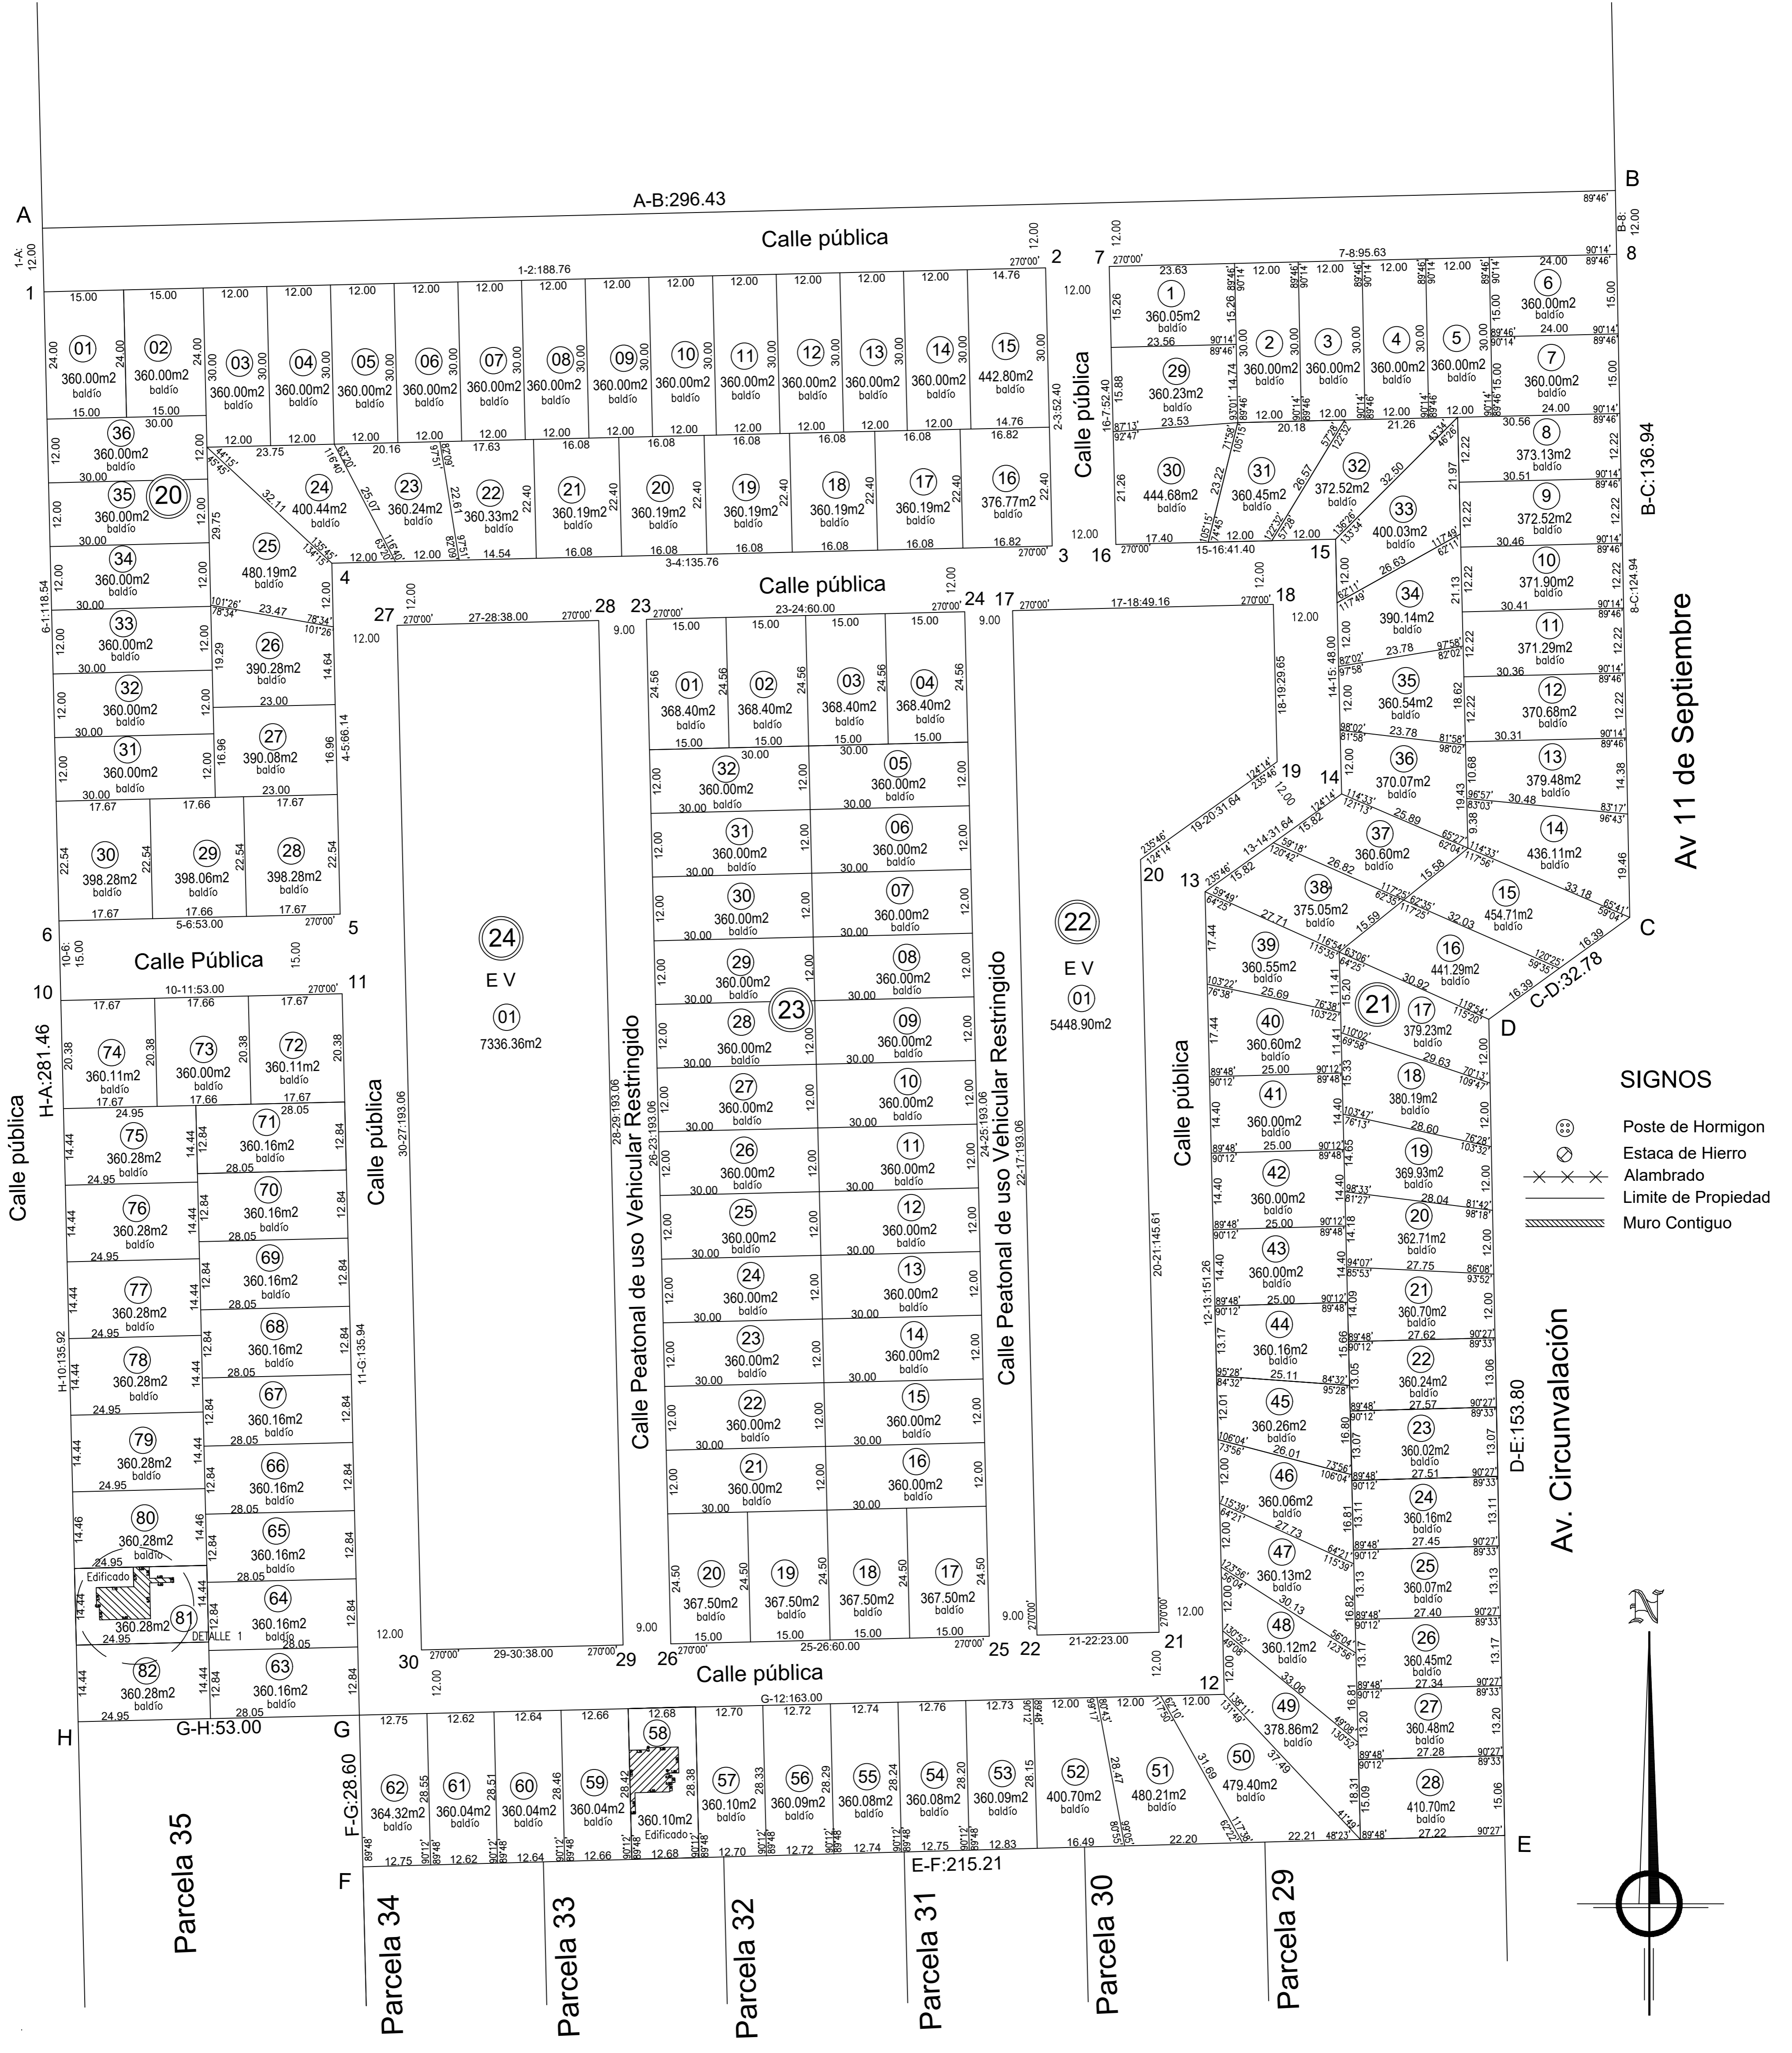

Plano de Loteo CLAROS DEL BOSQUE

ESC. 1:1.000

Av 11 de Septiembre

- SIGNOS**
- ⊙ Poste de Hormigon
 - ⊙ Estaca de Hierro
 - ⊙ Alabrado
 - ⊙ Limite de Propiedad
 - ⊙ Muro Contiguo

Av. Circunvalación